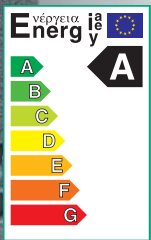

Hocheffizienzpumpe Wilo-Stratos PICO. Schneller Einbau!