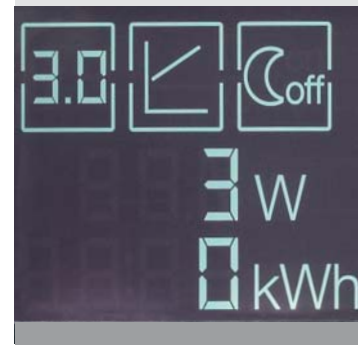

### Anzeige der aktuellen Leistungsaufnahme (W) und des Gesamtstromverbrauchs (kWh).

Das große Display ist auch für Ihre Kunden ein enormer Vorteil. Denn darauf ist sowohl die aktuelle Leistungsaufnahme als auch der Gesamtstromverbrauch jederzeit ablesbar. So haben Ihre Kunden mit der Pumpe praktisch einen eigenen Stromzähler und damit die Energieeffizienz immer im Blick: Wilo-Stratos PICO.

Mit dem großen Display erfolgt die Einstellung der Wilo-Stratos PICO von vorn und super einfach: dank leichter Menüführung und bewährter Rote-Knopf-Technologie.

Zudem können Sie ablesen, ob die automatische Entlüftungsfunktion gerade aktiviert bzw. bereits abgeschlossen ist.