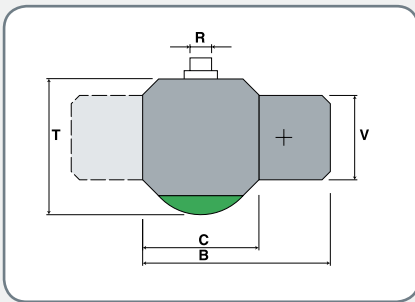

Abmessungen Pellematic Kessel 36 – 56 kW

Abmessungen Pellematic Kessel 36 – 56 kW

| | | | | | | | |
|--------------------------|---|----|-------|--------------------------|---|------|-------|
| Breite gesamt | B | mm | 1.297 | Vor-, Rücklauf-Dimension | | Zoll | 2" |
| Breite Kessel | C | mm | 862 | Vor-, Rücklauf-Höhe | A | mm | 1.320 |
| Höhe Kessel | H | mm | 1.553 | Rauchrohr Durchmesser | R | mm | 180 |
| Höhe Sauganlage | D | mm | 1.855 | Rauchrohr Anschluhöhe | E | mm | 1.040 |
| Tiefe Kessel | T | mm | 1.015 | | | | |
| Tiefe Brennerverkleidung | V | mm | 508 | | | | |

Technische Daten

| Höhe 2150 – 2400 mm | | | Höhe 1800 – 2150 mm | | |
|---------------------|--------------------------|------------|---------------------|--------------------------|------------|
| S 2819 R | 1.970 x 2.870 x 1.950 mm | 4,5–5,0 to | S 2819 N | 1.970 x 2.870 x 1.600 mm | 3,1–3,6 to |
| S 2822 R | 2.270 x 2.870 x 1.950 mm | 5,2–6,0 to | S 2822 N | 2.270 x 2.870 x 1.600 mm | 3,6–4,4 to |
| S 280 R | 2.870 x 2.870 x 1.950 mm | 6,2–7,0 to | S 280 N | 2.870 x 2.870 x 1.600 mm | 4,2–5,0 to |