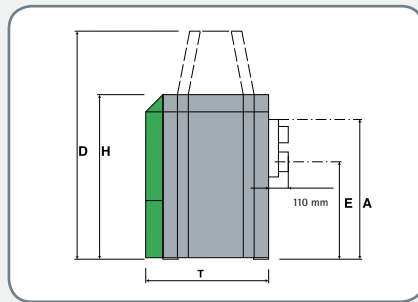

Abmessungen Pellematic Kessel 36 – 56 kW

Abmessungen Pellematic Kessel 36 – 56 kW

| | | | | | | | |
|--------------------------|---|----|-------|--------------------------|---|------|-------|
| Breite gesamt | B | mm | 1.297 | Vor-, Rücklauf-Dimension | | Zoll | 2" |
| Breite Kessel | C | mm | 862 | Vor-, Rücklauf-Höhe | A | mm | 1.320 |
| Höhe Kessel | H | mm | 1.553 | Rauchrohr Durchmesser | R | mm | 180 |
| Höhe Sauganlage | D | mm | 1.855 | Rauchrohr Anschluhöhe | E | mm | 1.040 |
| Tiefe Kessel | T | mm | 1.015 | | | | |
| Tiefe Brennerverkleidung | V | mm | 508 | | | | |

Mit dieser einzigartigen Kombination aus Pufferspeicher und hygienischer Warmwasseraufbereitung bleibt ÖkoFEN seinem Motto „immer der Zeit voraus“ treu.

Technische Daten

| | | |
|-------------------------|----|-------|
| Behältervolumen | l | 820 |
| Durchmesser mit Dämmung | mm | 1.020 |
| Höhe mit Dämmung | mm | 1.860 |
| Kippmaß | mm | 1.820 |
| Gewicht | kg | 170 |

Technische Daten

| Höhe 2150 – 2400 mm | | | Höhe 1800 – 2150 mm | | |
|---------------------|--------------------------|------------|---------------------|--------------------------|------------|
| S 2819 R | 1.970 x 2.870 x 1.950 mm | 4,5–5,0 to | S 2819 N | 1.970 x 2.870 x 1.600 mm | 3,1–3,6 to |
| S 2822 R | 2.270 x 2.870 x 1.950 mm | 5,2–6,0 to | S 2822 N | 2.270 x 2.870 x 1.600 mm | 3,6–4,4 to |
| S 280 R | 2.870 x 2.870 x 1.950 mm | 6,2–7,0 to | S 280 N | 2.870 x 2.870 x 1.600 mm | 4,2–5,0 to |